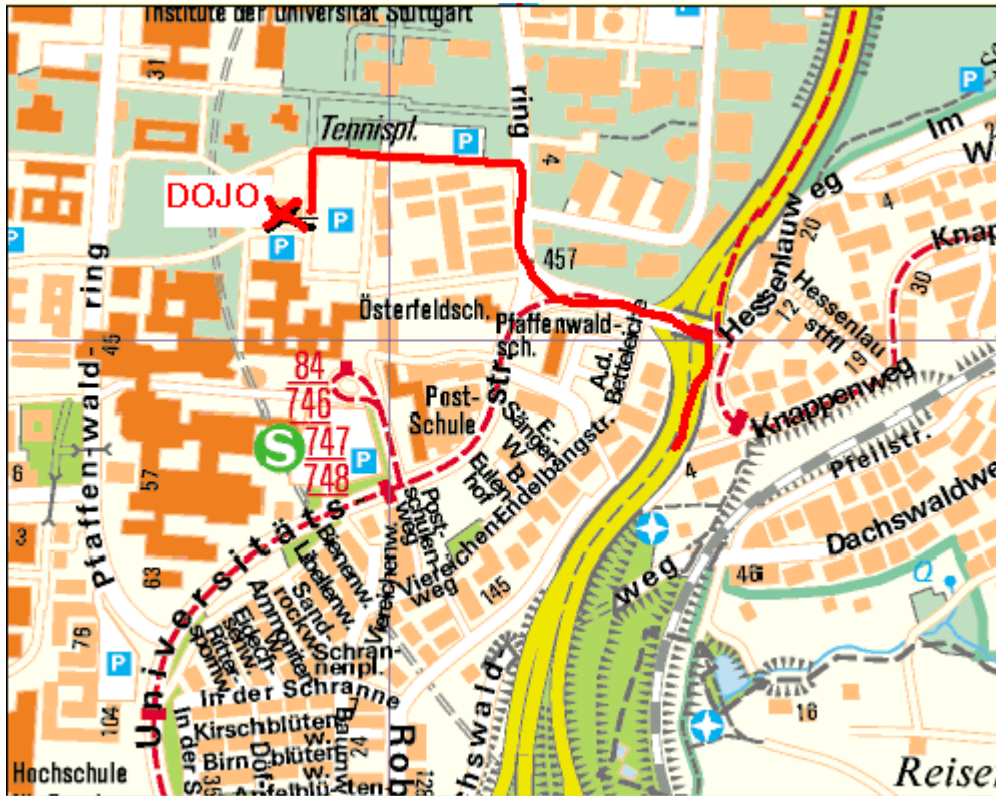

Aikido

**Jean-Luc Subileau
(6. DAN FFAAA)**

**03.2. – 05.2.2012
Stuttgart
Uni Vaihingen
Halle Keltenschanze
Pfaffenwaldring 11**

Fr. 19³⁰ - 21³⁰
Sa. 9³⁰ - 12⁰⁰
16³⁰ - 19⁰⁰
So. 9³⁰ - 12⁰⁰

Gesamter Lehrgang: 55,-- €
Eine Trainingseinheit: 18,-- €

ANFAHRT:

Autobahnkreuz Stuttgart – A8: Richtung Stuttgart-Zentrum B14 Ausfahrt Universität
Nächste links ab, dann erste rechts (Pfaffenwaldring)
Erste links, immer gerade aus bis es nicht mehr geht. Links. Halle am Ende der
Strasse (Parkplatz).

Öffentliche Verkehrsmittel:

Von Stadtmittel / Hauptbahnhof: 3 Linien
S-Bahn Linie 1 Richtung Herrenberg,
S-Bahn Linie 2 Richtung Flughafen / Messe
S-Bahn Linie 3 Richtung Filderstadt

Aussteigen: Station Universität. Ausgang am Zug Ende nehmen. Danach immer
gerade aus, durch die Ungebäude. Nach ca. 250m, kommt die Halle (flaches
Gebäude).